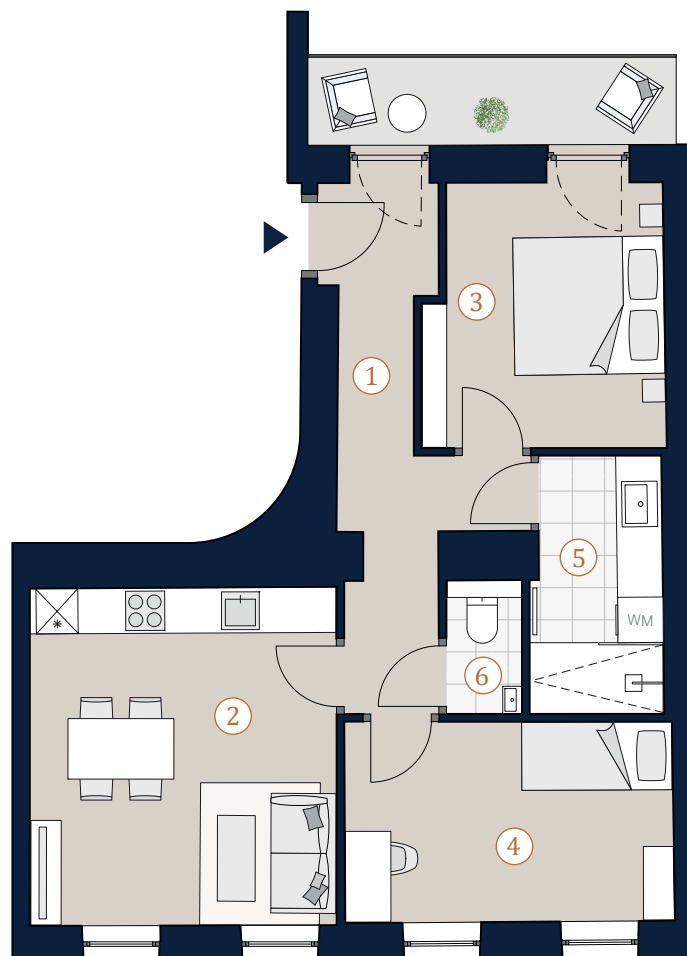

Siebenbrunnengasse 65 1050 Wien

Top 13 · 3. Obergeschoß

Wohnfläche 56,39 m²
Loggia 4,98 m²

- 1 Vorraum 9,48 m²
- 2 Wohnküche 17,84 m²
- 3 Zimmer 1 10,83 m²
- 4 Zimmer 2 11,54 m²
- 5 Bad 5,15 m²
- 6 WC 1,55 m²

Übersicht

Bei Immobilien zu Hause.
Seit 3 Generationen.

A4 | M 1:100