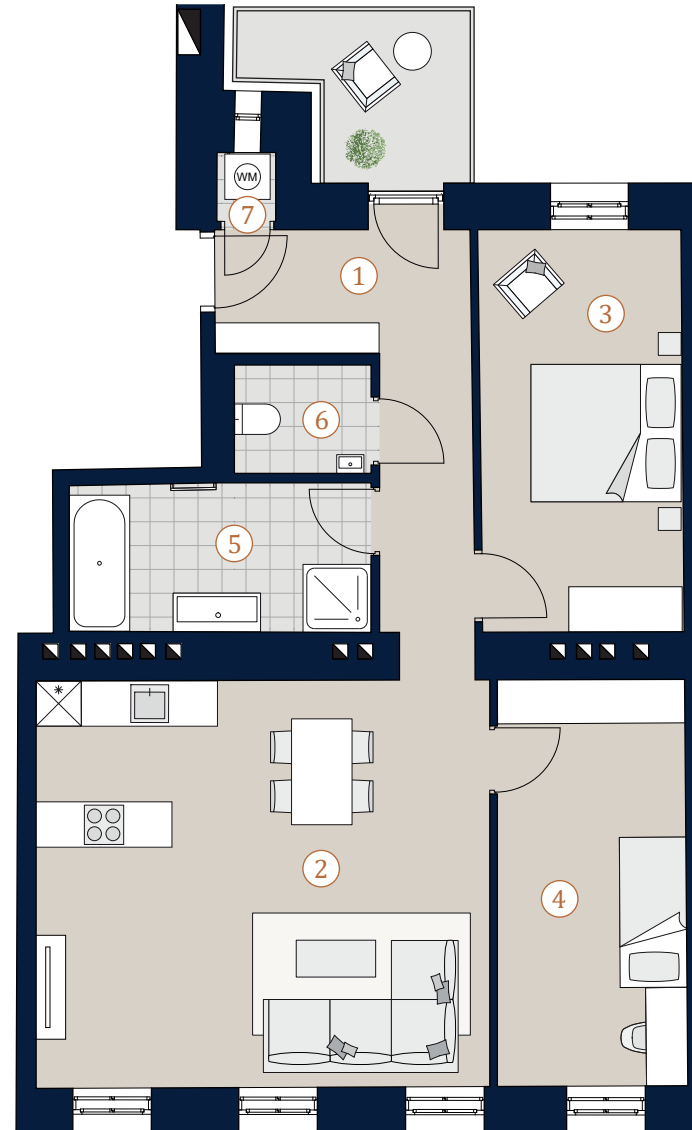

Petzvalgasse 4
1040 Wien

Top 21 · 4. Obergeschoß

Wohnfläche 81,18 m²
Balkon 4,50 m²

- 1 Vorraum 10,16 m²
- 2 Wohnküche 32,23 m²
- 3 Zimmer 1 14,20 m²
- 4 Zimmer 2 13,42 m²
- 5 Bad 7,84 m²
- 6 WC 2,62 m²
- 7 Abstellraum 0,71 m²

Übersicht

Bei Immobilien zu Hause.
Seit 3 Generationen.

A4 | M 1:100